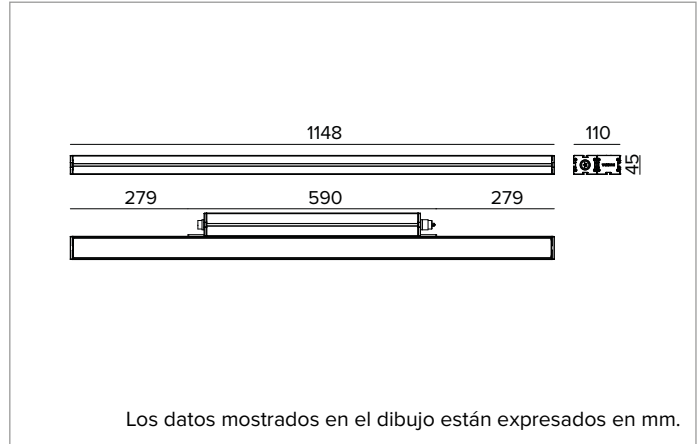

E0554GSL827ELFW | JEDI NOVA 55 Proyector Side Box Proyector lineal orientable de LED

| | | | | | | |
|--------|-------------------------------|------------------|---------|-----------------------|-------|------|
| | 2700K | H(m) | D(m) | E _{max} (lx) | | |
| | Ra80 | | 11° | | | |
| | Fixture Power | 70W | 1 | 0.19 | 92477 | |
| | Source Flux | 8892lm | 2 | 0.39 | 23119 | |
| | Fixture Flux | 5345lm | 3 | 0.58 | 10275 | |
| | Efficacy | 76lm/W | 4 | 0.78 | 5780 | |
| TS2142 | I _{max} =10400cd/klm | I _{max} | 92477cd | 5 | 0.97 | 3699 |

Óptica: LENTE

Apertura del haz de luz: GRZ 10°x10°

Eficiencia óptica: 60%

Flujo luminaria: 5345lm

Rendimiento luminoso: 76lm/W

Seguridad fotobiológica: Conforme al grupo de riesgo RG1 (Riesgo Bajo)

CARACTERÍSTICAS MECÁNICAS

Color y acabado: Blanco florentino

Dimensiones: L=1148mm

Peso: 4,7Kg

Versión: Comfort

Grado de protección: IP66,IP67,IP68,IP69

Resistencia mecánica: IK07

CARACTERÍSTICAS ELÉCTRICAS

Driver integrado, en la versión ON-OFF (posicionado lateralmente al cuerpo óptico). Equipado con cableado pasante con conectores IN/OUT para instalación de panel con sellado longitudinal (el sellado limita el riesgo de ascenso de la humedad hacia el driver / cuerpo óptico). Luminaria compatible con EN 60598-2-22 para suministro de energía desde un sistema de emergencia centralizado CPSS (Central Power Supply System), no incorporado en la luminaria - áreas de alto riesgo excluidas. La potencia y el flujo predeterminados son 100% en CA y 100% en CC.